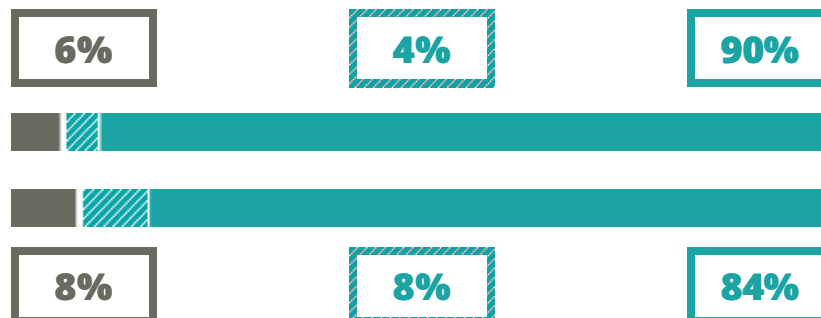

MARIE CURIE

CLASSICO

VIA CIALDINI 181, MEDA (MONZA E BRIANZA)

Indice FGA: **84.36/100**

Forchetta: [77.97- 90.89]

VOTO MEDIO MATURITA' IMMATRICOLATI

VOTO MEDIO MATURITA' NON IMMATRICOLATI

NUMERO MEDIO DIPLOMATI PER ANNO

TASSI D'ISCRIZIONE E ABBANDONO

- Non si immatricolano
- Si immatricolano e non superano il I anno
- Si immatricolano e superano il I anno

MARIE CURIE

MEDIA SCUOLE DELLO STESSO INDIRIZZO NELLA REGIONE

COSA SCELGONO GLI IMMATRICOLATI?